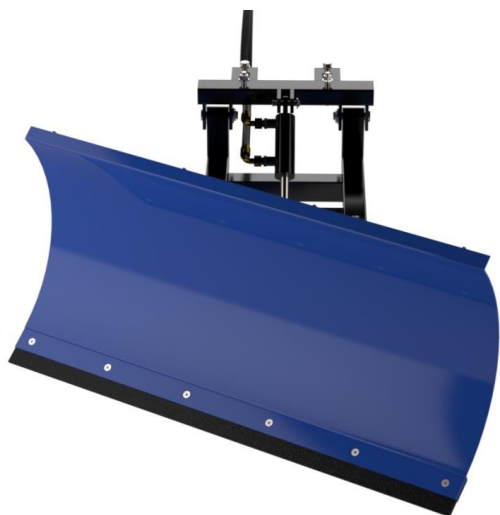

# Отвал фронтальный гидравлический для минитракторов Скаут Т-15 / Т-18

Фронтальный отвал используется на мини тракторах "СКАУТ" Т-15 или Т-18 для очистки территории от снега, разравнивания почвы, песка и т.д.

Конструкция отвала рассчитана таким образом, что вся нагрузка идет не на крепежные элементы, а на шасси трактора.

В стандартную поставку входит резиновый нож, который не даст повредить при работе очищаемую поверхность, а также мощный металлический нож для разравнивания гравия, каменистой почвы и т.д.

Отвал может регулироваться по высоте (гидравликой) и по углу атаки (механически) для более высокой производительности.

Высота отвала 500 мм, ширина - 1420 мм.

В комплект входит набор передней гидравлики - гидроцилиндр, гидравлические шланги и крепеж.

Отвал фронтальный гидравлический 1420 мм для тракторов СКАУТ

Ширина отвала, см : 142

Высота отвала, см: 50

Масса конструкции, кг: 60

Наличие сменного рабочего органа : Резиновая лента + металлический нож

Тип отвала : Фронтальный