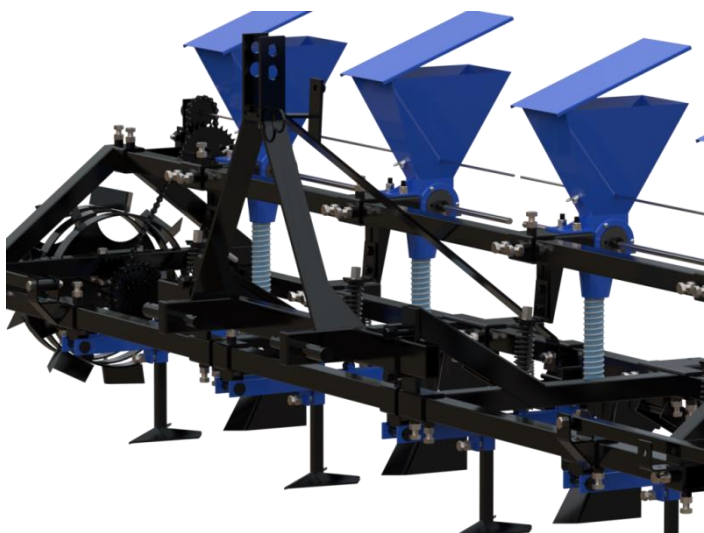

Сеялка овощная точного высева СТВТ-4

Мощная конструкция овощной сеялки точного высева предназначено для заделки семян различных культур овощей в предварительно обработанную почву. Агрегатируется с тракторами мощностью от 18 л.с. на классическое трехточечное сцепное устройство. Вал отбора мощности трактора не используется: привод берется от вращения металлических колес-грунтозацепов.

Объем каждого из четырех бункеров - 7,5 л. Тип сошника - килевидный.

Ширина колеи - 2800 мм, а междурядье регулируется от 25 до 70 см. Масса конструкции 145 кг. Габаритные размеры - 2950 x 650 x 650 мм

Сеялка СТВТ-4 делает сразу 4 рядка и одновременно их засеивает. Данная модель может использоваться для посадки следующих культур: свекла, редис, огурец, помидор, соя, фасоль, арбуз, лук-севок, кабачки. Для каждого вида семян есть барабаны специальных размеров, они идут как в комплектации, так и есть возможность их докупить.